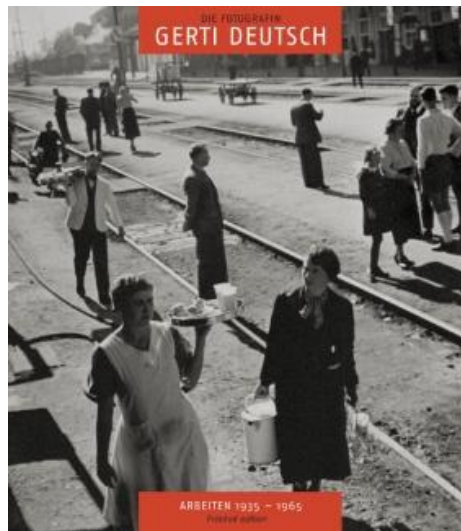

GERTI DEUTSCH (1908-1979) JEANNE MANDELLO (1907-2001) **Schicksal Emigration**

Eine Ausstellung in Zusammenarbeit mit dem FOTOHOF archiv, Salzburg
und dem Nachlass Mandello, Barcelona/New York

Kataloge zur Ausstellung

Gerti Deutsch

Die Fotografin Gerti Deutsch. Arbeiten 1935-1965

Hrsg. von Kurt Kaindl, mit Texten von Wolf Suschitzky, Amanda Hopkinson, Sabine Coelsch-Foisner, Kurt Kaindl, Softcover, 25 x 22 cm, 142 S., 146 Abb., FOTOHOF edition, Salzburg 2011, ISBN 978-3-902675-54-5, 29,- Euro

Gerti Deutsch. Photographs 1935 - 1965.

ed.: Kurt Kaindl, texts by Wolf Suschitzky, Amanda Hopkinson, Sabine Coelsch-Foisner, Kurt Kaindl, Softcover, 25 x 22 cm, 142 pages, 146 b&w images, FOTOHOF edition Salzburg 2011, ISBN 978-3-902675-55-2, 29,- Euro